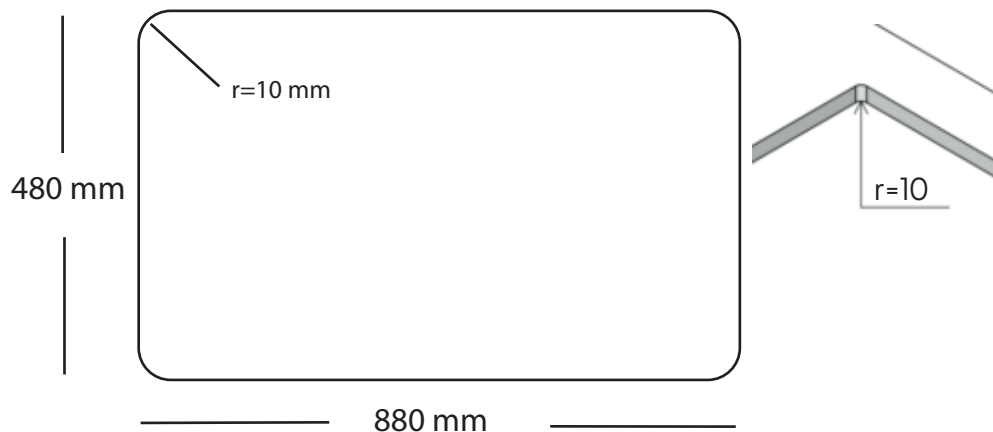

Kubus 900 L Soft køkkenvask

Udskæringsmål

Varenr.: 10037DK
VVS-nr.: 689300092

Godstykkelse: 1,5 mm

LAVABO®

UDSKÆRINGSMÅL Nedfældning
AUSSPARURNG Einbau
CUTOUT Normal instalation

UDSKÆRINGSMÅL Planlimning
AUSSPARURNG Flächenbündig
CUTOUT Flush mount