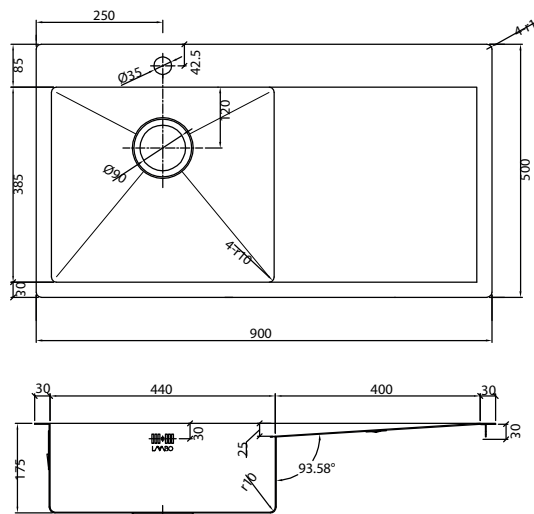

Kubus 900 L Soft køkkenvask

Udskæringsmål

Varenr.: 10037DK
VVS-nr.: 689300092

Godstykkelse: 1,5 mm

LAVABO®

UDSKÆRINGSMÅL Nedfældning
AUSSPARURNG Einbau
CUTOUT Normal instalation

UDSKÆRINGSMÅL Planlimning
AUSSPARURNG Flächenbündig
CUTOUT Flush mount